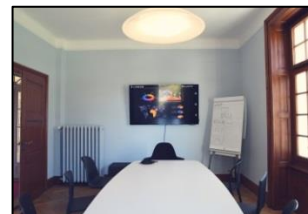

SALLE DE LA MAISON BLANCHE

Av. de la Plantaud 8

1870 Monthey

Réservation La maison blanche
hello@lamaisonblanche.ch
www.lamaisonblanche.ch/salle-de-reunion

Capacité 8 à 12 personnes

Equipement Grand écran, tableau blanc, feutres, flipchart, time timer, wifi

Particularités Idéale pour des réunions, accès à la cuisine de la maison blanche, possibilité de faire cafés/thés

Prix CHF 15.- / heure