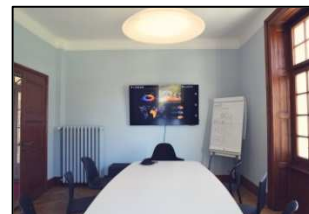

SALLE DE LA MAISON BLANCHE

Av. de la Plantaud 8

1870 Monthey

Réservation La maison blanche
hello@lamaisonblanche.ch
www.lamaisonblanche.ch/salle-de-reunion

Capacité 8 à 12 personnes

Equipement Grand écran, tableau blanc, feutres, flipchart, time timer, wifi

Particularités Idéale pour des réunions, accès à la cuisine de la maison blanche, possibilité de faire cafés/thés

Prix CHF 15.- / heure