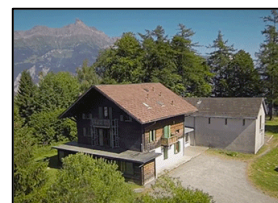

CHALET CAZOT

Rte de Vérossaz

1871 Les Giettes

Réservation Evazion
T. +41 (0)24 471 33 33
info@evazion.ch / www.evazion.ch

Capacité 100 places
Equipement 2 salles à manger, 65 lits en dortoir et chambres, cuisine professionnelle, buanderie, vestiaire, salle de lecture, TV, douches, accès handicapé, place extérieure avec place de jeux et parking gratuit
Particularité Situé à 1'200 mètres d'altitude, à 15 minutes en voiture de Monthey, vue panoramique
Prix Gestion libre : de CHF 19.- à 25.- / personne
Possibilité de réserver avec petit-déjeuner, demi-pension et pension complète