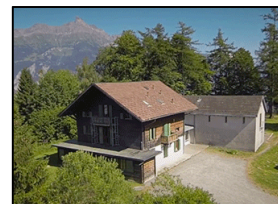

Particularité Situé à 1'200 mètres d'altitude, à 15 minutes en voiture de Monthey, vue panoramique

Prix Gestion libre : de CHF 19.- à 25.- / personne

Possibilité de réserver avec petit-déjeuner, demi-pension et pension complète