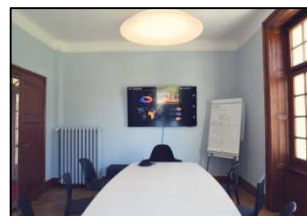

SALLE DE LA MAISON BLANCHE

Av. de la Plantaud 8
1870 Monthey

Réservation La maison blanche
hello@lamaisonblanche.ch
www.lamaisonblanche.ch/salle-de-reunion

Capacité 8 à 12 personnes
Équipement Grand écran, tableau blanc, feutres, flipchart, time timer, wifi
Particularités Idéale pour des réunions, accès à la cuisine de la maison blanche, possibilité de faire cafés/thés
Prix CHF 15.- / heure