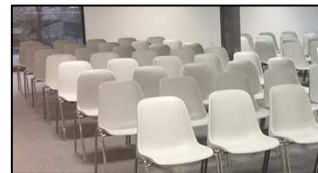

CENTRE ENERGETIQUE DU CHABLAIS

Rond-point Boeuferrant (Satom)

1870 Monthey

Réservation Pina Gabioud
T. +41 (0)79 829 52 33

www.smartenergybuilding.ch

Capacité 80 places assises et 30 places debout

Equipement Beamer et écran 3x2m, kit micro, oreillettes sans fil, haut-parleurs, table de mixage, chevalet de présentation, wifi, accès handicapé

Attenant à la salle : restaurant avec possibilité de restauration et accès au bar

Particularités Salle de conférence neuve et high tech munie de grandes baies vitrées

Prix de CHF 50.- à 350.-

Disponibilités sur www.smartenergybuilding.ch